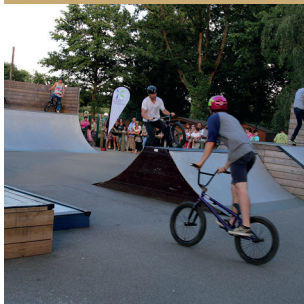

un skate-parc